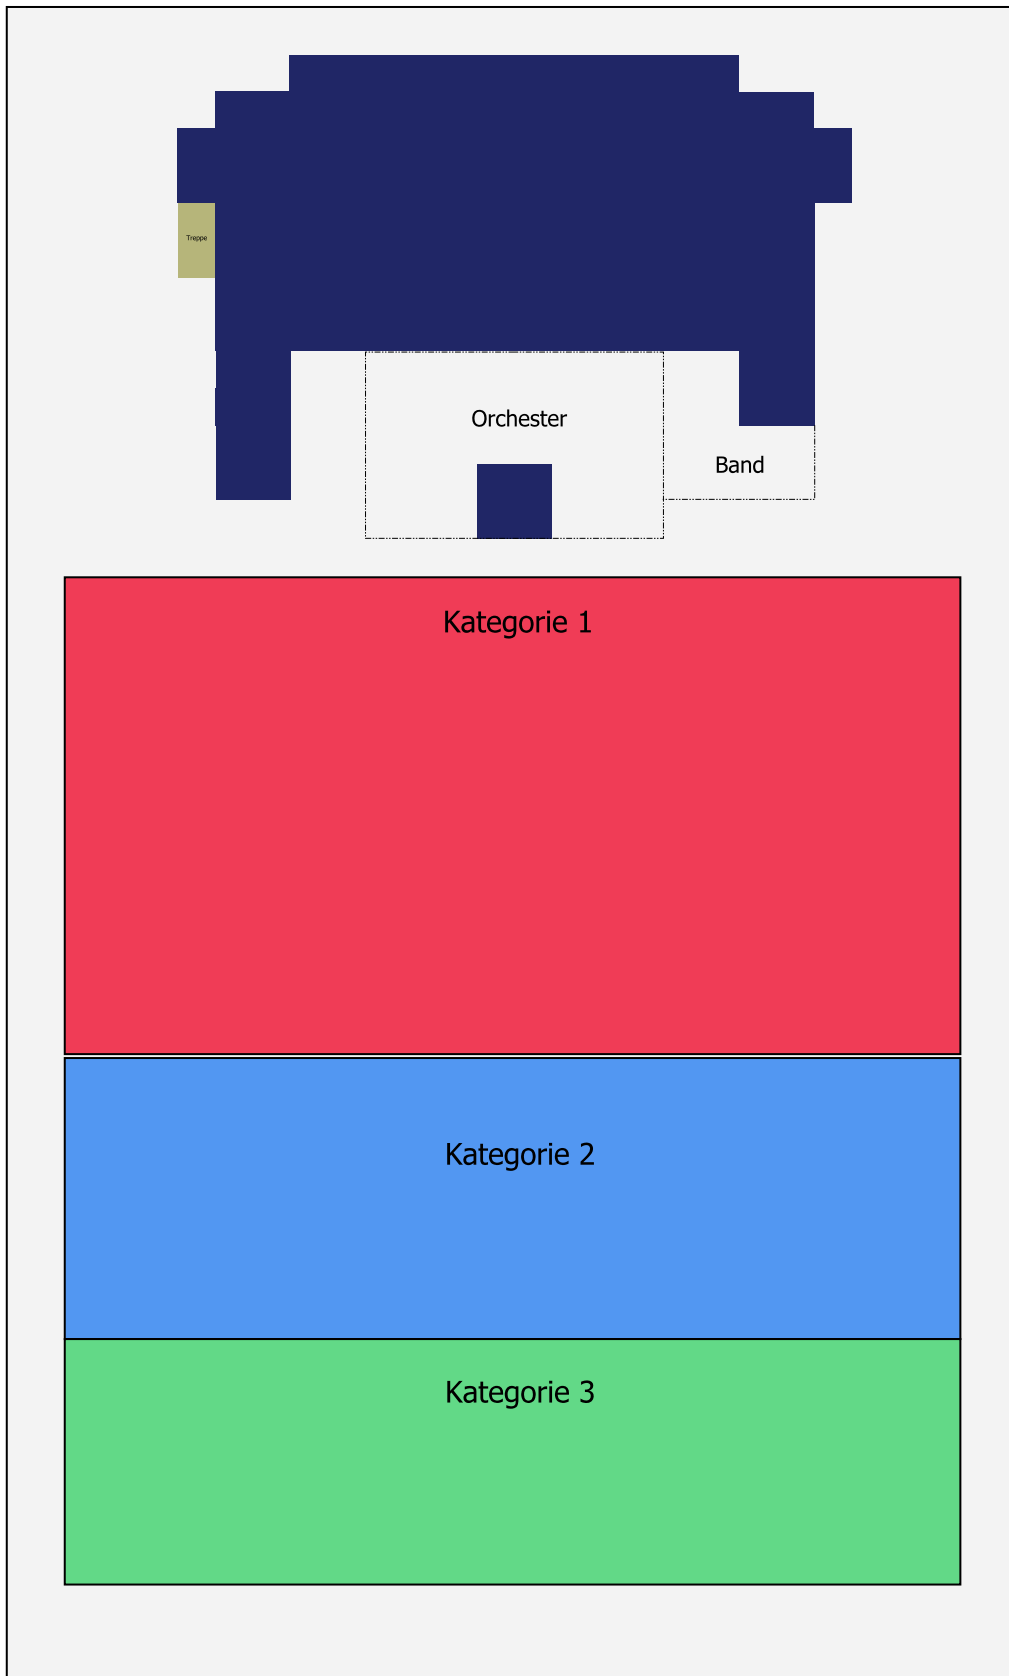

# Hallenplan Eintrittskarten

MGV Rauenberg 1868